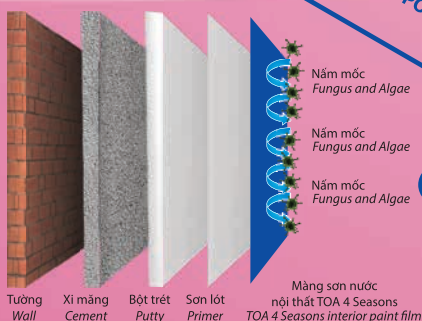

TOA 4 POWERS - SƠN NƯỚC NỘI THẤT TOA 4 POWERS - INTERIOR EMULSION PAINT

Không chứa Phức-môn, APEO No Formaldehyde, APEO

Không sử dụng Chì & Thủy Ngân No Lead & Mercury added

Hàm lượng chất hữu cơ bay hơi thấp Low VOC