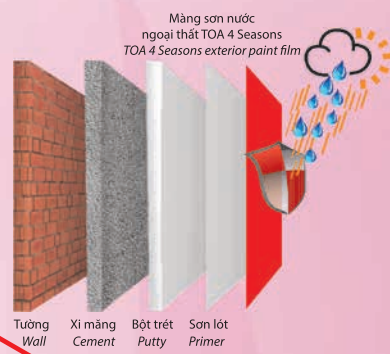

TOA 4 SEASONS

BỐN MÙA TƯƠI SẮC

**SỨC MẠNH
TOA 4 POWERS**

Với sức mạnh từ công nghệ TOA 4 Powers và công nghệ xanh TOA Eco Care được sử dụng trong sơn nước nội thất và ngoại thất TOA 4 Seasons sẽ mang đến sự an toàn cho người tiêu dùng và duy trì được màu sắc, độ bền cao cho màng sơn trong quá trình sử dụng / With TOA 4 Powers technology and TOA Eco Care green technology, TOA 4 Seasons Interior & Exterior emulsion paint will maintain long lasting color, durability paint film and bring safety to consumer.

Ngoài ra, sơn nước ngoại thất TOA 4 Seasons được bổ sung thêm phụ gia chống bám bụi 3M™ Fluorosurfactants giúp ngôi nhà của bạn sáng như mới, thách thức với thời gian / Furthermore, addition of 3M™ Fluorosurfactants - anti dirt pick up additives in TOA 4 Seasons Exterior will bring about like-new brightness for your house to challenge with flow of time.

**BỤI KHÔNG BĂM
NHÀ LUÔN MỚI**

TOA 4 POWERS - EXTERIOR EMULSION PAINT TOA 4 POWERS - SƠN NƯỚC NGOẠI THẤT

ANTI DIRT PICK-UP POWER / CHỐNG BĂM BỤI

TOA 4 Seasons Exterior Satin Glo High Sheen, Satin Glo, Tropic Shield với màng sơn cứng và chắc không bị mềm do thời tiết nóng lên, đồng thời bổ sung phụ gia 3M™ Fluorosurfactants giúp bụi bẩn không thể bám dính lên trên bề mặt sơn / TOA 4 Seasons Exterior Satin Glo High Sheen, Satin Glo, Tropic Shield with hard paint film which is not soften under high ambient temperature and the addition of 3M™ Fluorosurfactants, have ability to refuse dirt pick up.

ANTI UV POWER / CHỐNG TIA CỰC TÍM

Nhờ chất tạo màng và bột màu trong sơn nước ngoại thất TOA 4 Seasons Exterior Satin Glo High Sheen, Satin Glo, Tropic Shield có khả năng kháng tia cực tím, giúp bảo vệ màng sơn khó bị phai màu / Combination of Binder and Pigment in TOA 4 Seasons Exterior Satin Glo High Sheen, Satin Glo, Tropic Shield helps product to resist UV, protect paint film from color fading

HEALTHY POWER / CÔNG NGHỆ XANH TOA ECO CARE

Với công nghệ xanh TOA Eco Care, sơn nước ngoại thất và nội thất TOA 4 Seasons không những đảm bảo các yêu cầu về chất lượng mà còn hạn chế tối đa việc sử dụng hợp chất hữu cơ bay hơi trong sơn góp phần bảo vệ môi trường và tránh các tác nhân gây ung thư. Sử dụng sản phẩm đạt tiêu chuẩn TOA Eco Care, người tiêu dùng sẽ hoàn toàn yên tâm về chất lượng, an toàn sức khỏe gia đình / With Green technology TOA Eco Care, TOA 4 Seasons Interior & Exterior not only ensure quality requirements, but also minimize the content of VOC, help to protect the environment and prevent carcinogen agents. Using product complied with TOA Eco Care standard, consumer should have no worry about quality and health of family members.

DURABLE POWER / ĐỘ BỀN CAO

Chất tạo màng và bột màu của sơn nước nội và ngoại thất TOA 4 Seasons có khả năng chịu đựng thời tiết tốt, giúp màng sơn chống mài mòn cao, kháng nước và kháng kiềm, tăng tuổi thọ màng sơn / Binder and Pigment in TOA 4 Seasons Interior & Exterior withstand UV well, lead to paint film's durability, abrasion resistance, water and alkaline resistance improved.

DURABLE POWER / ĐỘ BỀN CAO

ANTI FUNGUS POWER / CHỐNG NẤM MỐC

Trong điều kiện thời tiết nóng ẩm, mưa nhiều, nấm mốc rất dễ phát triển. Màng sơn nước nội thất TOA 4 Seasons Interior Top Silk Sheen, Top Silk với một số hoạt chất đặc biệt có tác dụng ngăn ngừa sự phát triển của các loại nấm mốc trên bề mặt, đảm bảo màng sơn bền đẹp dài lâu / Tropical climate is ideal condition for fungus to grow up. TOA 4 Seasons Interior Top Silk Sheen, Top Silk use special additives which function is to prevent proliferation of fungus to ensure beauty and durability of paint film.