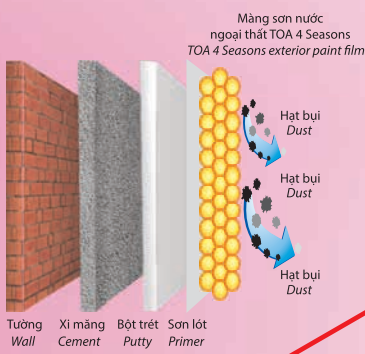

TOA 4 SEASONS

BỐN MÙA TƯƠI SẮC

**SỨC MẠNH
TOA 4 POWERS**

Với sức mạnh từ công nghệ TOA 4 Powers và công nghệ xanh TOA Eco Care được sử dụng trong sơn nước nội thất và ngoại thất TOA 4 Seasons sẽ mang đến sự an toàn cho người tiêu dùng và duy trì được màu sắc, độ bền cao cho màng sơn trong quá trình sử dụng / With TOA 4 Powers technology and TOA Eco Care green technology, TOA 4 Seasons Interior & Exterior emulsion paint will maintain long lasting color, durability paint film and bring safety to consumer.

Ngoài ra, sơn nước ngoại thất TOA 4 Seasons được bổ sung thêm phụ gia chống bám bụi 3M™ Fluorosurfactants giúp ngôi nhà của bạn sáng như mới, thách thức với thời gian / Furthermore, addition of 3M™ Fluorosurfactants - anti dirt pick up additives in TOA 4 Seasons Exterior will bring about like-new brightness for your house to challenge with flow of time.

**BỤI KHÔNG BĂM
NHÀ LUÔN MỚI**

TOA 4 POWERS - EXTERIOR EMULSION PAINT TOA 4 POWERS - SƠN NƯỚC NGOẠI THẤT

ANTI DIRT PICK-UP POWER / CHỐNG BĂM BỤI

TOA 4 Seasons Exterior Satin Glo High Sheen, Satin Glo, Tropic Shield với màng sơn cứng và chắc không bị mềm do thời tiết nóng lên, đồng thời bổ sung phụ gia 3M™ Fluorosurfactants giúp bụi bẩn không thể bám dính lên trên bề mặt sơn / TOA 4 Seasons Exterior Satin Glo High Sheen, Satin Glo, Tropic Shield with hard paint film which is not soften under high ambient temperature and the addition of 3M™ Fluorosurfactants, have ability to refuse dirt pick up.