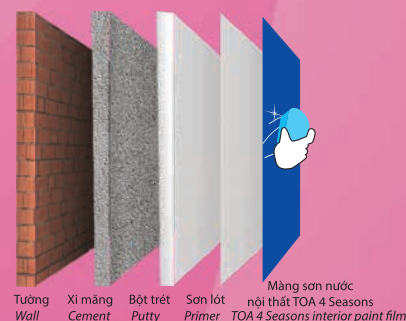

TOA 4 POWERS - SƠN NƯỚC NỘI THẤT TOA 4 POWERS - INTERIOR EMULSION PAINT

Không chứa Phức-môn, APEO No Formaldehyde, APEO

Không sử dụng Chì & Thủy Ngân No Lead & Mercury added

Hàm lượng chất hữu cơ bay hơi thấp Low VOC