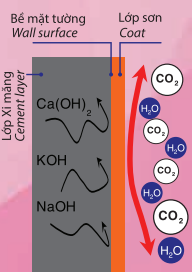

HEALTHY POWER / CÔNG NGHỆ XANH TOA ECO CARE

Với công nghệ xanh TOA Eco Care, sơn nước ngoại thất và nội thất TOA 4 Seasons không những đảm bảo các yêu cầu về chất lượng mà còn hạn chế tối đa việc sử dụng hợp chất hữu cơ bay hơi trong sơn góp phần bảo vệ môi trường và tránh các tác nhân gây ung thư. Sử dụng sản phẩm đạt tiêu chuẩn TOA Eco Care, người tiêu dùng sẽ hoàn toàn yên tâm về chất lượng, an toàn sức khỏe gia đình / With Green technology TOA Eco Care, TOA 4 Seasons Interior & Exterior not only ensure quality requirements, but also minimize the content of VOC, help to protect the environment and prevent carcinogen agents. Using product complied with TOA Eco Care standard, consumer should have no worry about quality and health of family members.

DURABLE POWER / ĐỘ BỀN CAO

Chất tạo màng và bột màu của sơn nước nội và ngoại thất TOA 4 Seasons có khả năng chịu đựng thời tiết tốt, giúp màng sơn chống mài mòn cao, kháng nước và kháng kiềm, tăng tuổi thọ màng sơn / Binder and Pigment in TOA 4 Seasons Interior & Exterior withstand UV well, lead to paint film's durability, abrasion resistance, water and alkaline resistance improved.

DURABLE POWER / ĐỘ BỀN CAO

ANTI FUNGUS POWER / CHỐNG NẤM MỐC

Trong điều kiện thời tiết nóng ẩm, mưa nhiều, nấm mốc rất dễ phát triển. Màng sơn nước nội thất TOA 4 Seasons Interior Top Silk Sheen, Top Silk với một số hoạt chất đặc biệt có tác dụng ngăn ngừa sự phát triển của các loại nấm mốc trên bề mặt, đảm bảo màng sơn bền đẹp dài lâu / Tropical climate is ideal condition for fungus to grow up. TOA 4 Seasons Interior Top Silk Sheen, Top Silk use special additives which function is to prevent proliferation of fungus to ensure beauty and durability of paint film.

WASHABLE POWER / DỄ LAU CHỤI

Do màng sơn nước nội thất TOA 4 Seasons Interior Top Silk Sheen, Top Silk có cấu trúc đặc biệt, giúp màng sơn láng mịn, dễ lau chùi. Ngoại quan sau khi lau chùi màng sơn vẫn không bị trầy xước, bong tróc / TOA 4 Seasons Interior Top Silk Sheen, Top Silk have smooth and easy to clean paint film due to its special structure. After washing, film appearance remains no scratch and peeling off.